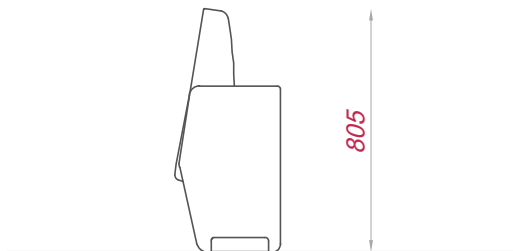

290-315 520-570

350

290-315 520-570

580-630

660

Формат А4 масштаб: 1:25

Наименование изделия:

АПТУМ_248