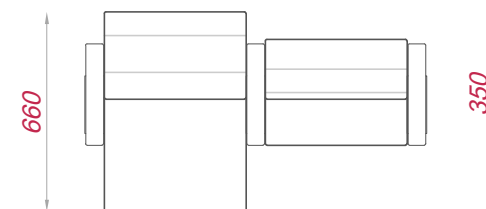

290-315 520-570

350

290-315 520-570

580-630

660

Формат А4 масштаб: 1:25

Наименование изделия:

АПТУМ_248