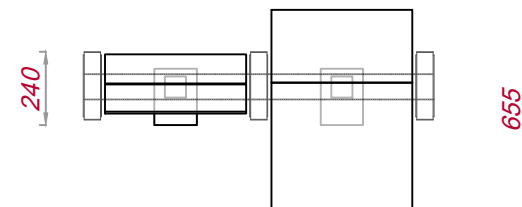

295-305 530-550

655

295-305 530-550

610

240

Формат А4 масштаб: 1:25

Наименование изделия:
МИНИКВАДРО
МО 53-55

Пронто-Ситинг