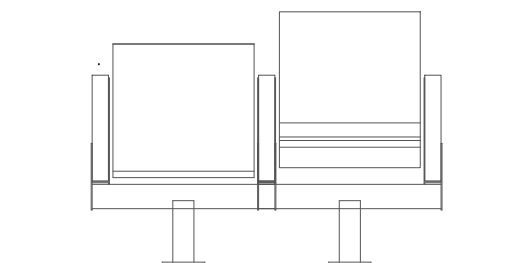

295-305 530-550

655

295-305 530-550

610

240

Формат А4 масштаб: 1:25

Наименование изделия:
МИНИКВАДРО
МО 53-55

Пронто-Ситинг