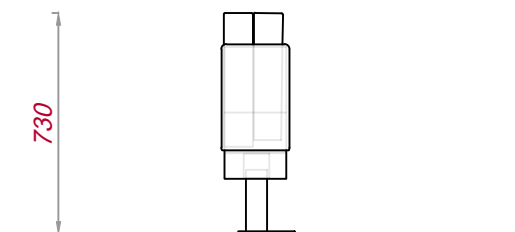

295-305 530-550

655

295-305 530-550

610

240

Формат А4 масштаб: 1:25

Наименование изделия:
МИНИКВАДРО
МО 53-55

Пронто-Ситинг