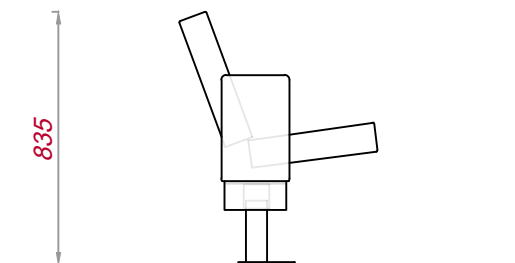

295-305 530-550

655

295-305 530-550

610

240

Формат А4 масштаб: 1:25

Наименование изделия:
МИНИКВАДРО
МО 53-55

Пронто-Ситинг