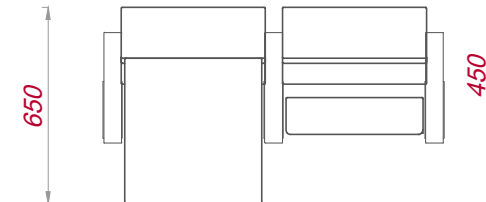

290-315 520-570

450

290-315 520-570

585-635

650

Формат А4 масштаб: 1:25

Наименование изделия:
AUDIT 30
MO_520-570

Пронто-Ситинг